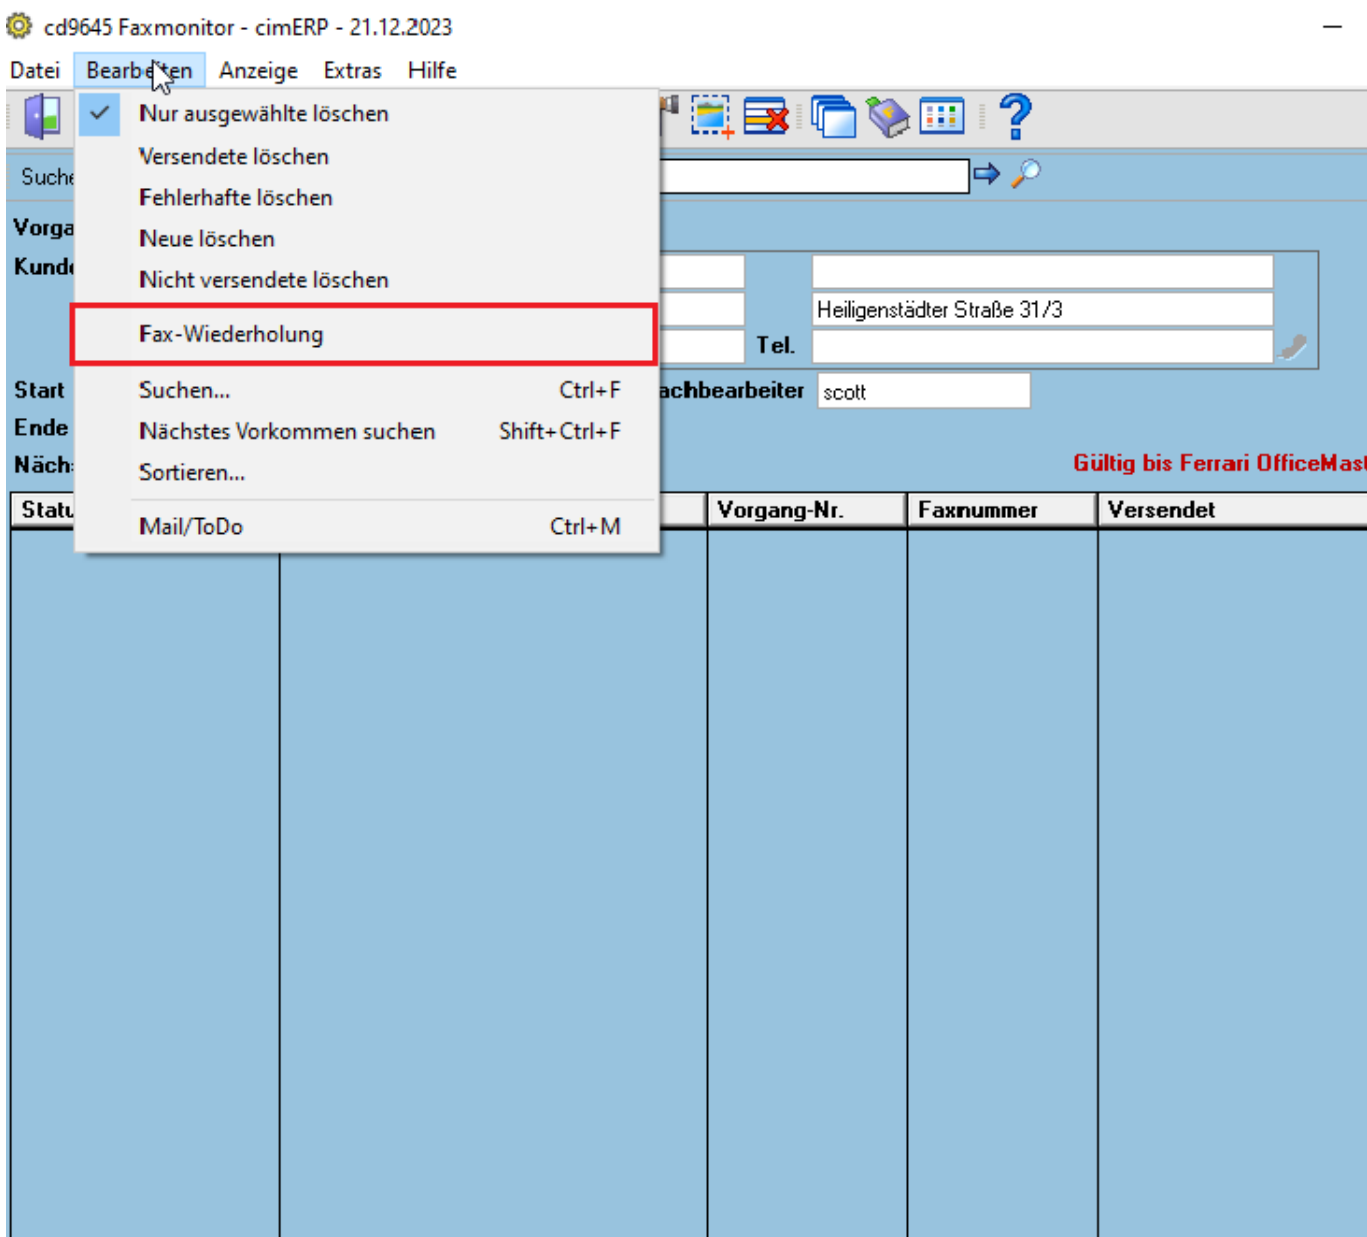

Faxmonitor (cd9645)

Neuer Menüpunkt zum erneuten Versenden von Faxen (z.B. im Fehlerfall)

Felder

| | |
|--------------|--------------------|
| Feld1 | Feldbeschreibung 1 |
| Feld2 | Feldbeschreibung 2 |

Menüpunkte