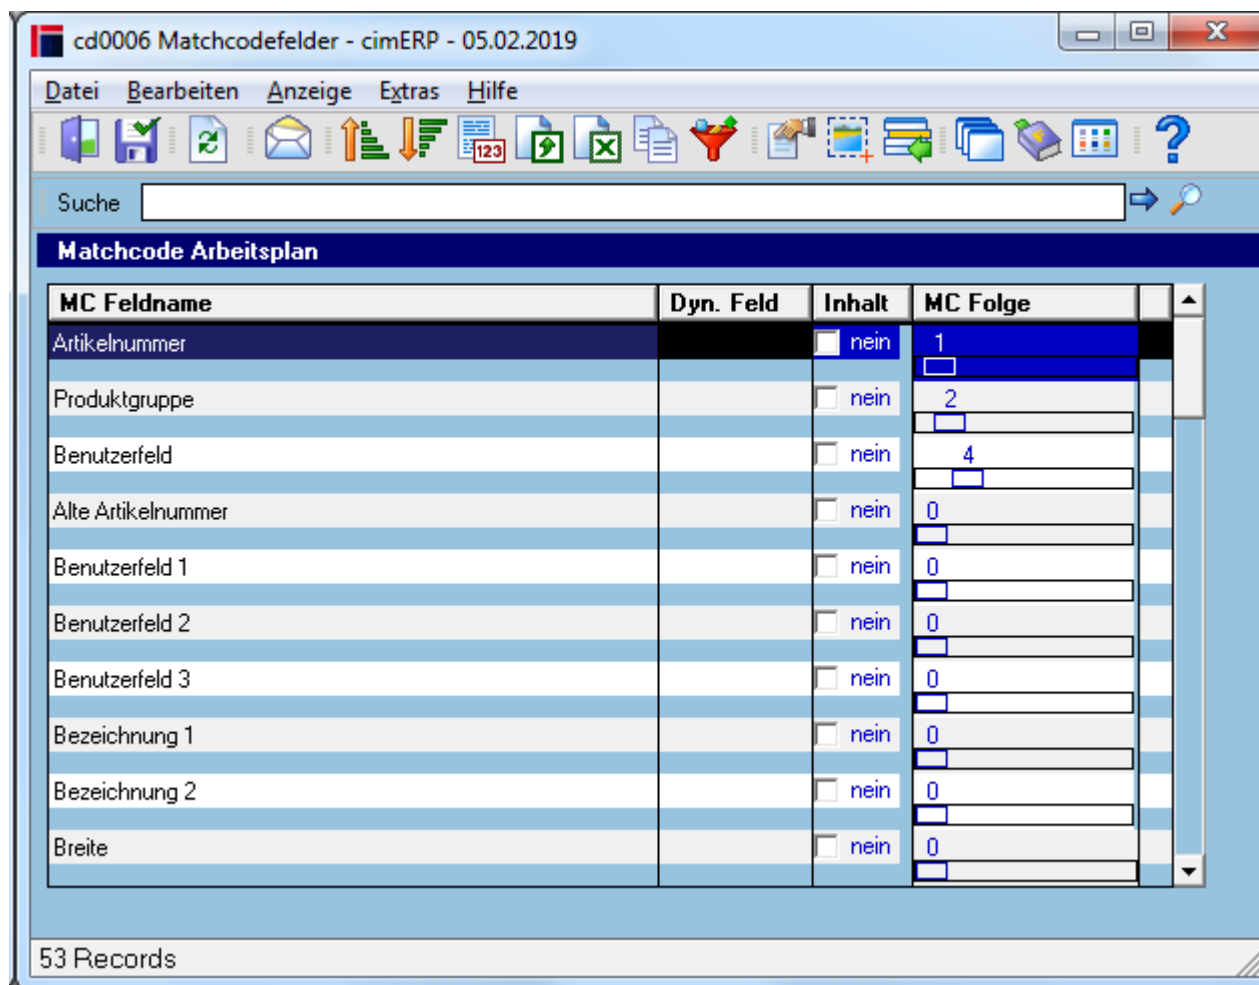

# Matchcode Arbeitsplan

Mit diesem Programm können Sie schnell und einfach die Reihenfolge und Art der Matchcodefelder (Suchfelder) festlegen, die bei der Suche nach einer Artikelnummer mit Stückliste verwendet werden sollen. Die Detailmaske zeigt alle zulässigen Matchcodefelder für die Artikelsuche an. Sie erlaubt auch die Suche über Begriffe des Artikelstammes und über eigene definierte dynamische Individualfelder zum Artikel. Per Voreinstellung kann die Position der gewünschten Suchfelder bestimmt werden. Alle übrigen Felder werden in der Matchcode-Folge auf 0 gesetzt, d.h. sie werden bei der Matchcodesuche nicht verwendet. Es können je Matchcode 20 verschiedene Suchfelder definiert werden.

## Tabelle

<b>MC Feldname</b>	Feldname der für den entsprechenden Matchcode zur Verfügung steht. Die angezeigten Felder variieren in Abhängigkeit der entsprechenden Auswahl.
<b>Dyn. Feld</b>	X = dynamisches Feld Dieses Feld ist nur im Matchcode verfügbar, wenn die Suche über dynamische Felder programmtechnisch zulässig ist. Es kennzeichnet ein Feld als individuelles, dynamisches Feld.

<b>Inhalt</b>	Hier kann ausgewählt werden, welche Felddaten (Inhalte) über einen Button, neben dem Matchcodefeld der Maske, angezeigt werden können <b>Mögliche Werte sind:</b> <u>ja</u> <u>nein</u>
<b>MC Folge</b>	Mögliche Werte: 1...20 Definition an welcher Stelle im Matchcode das entsprechende Feld auftauchen soll.