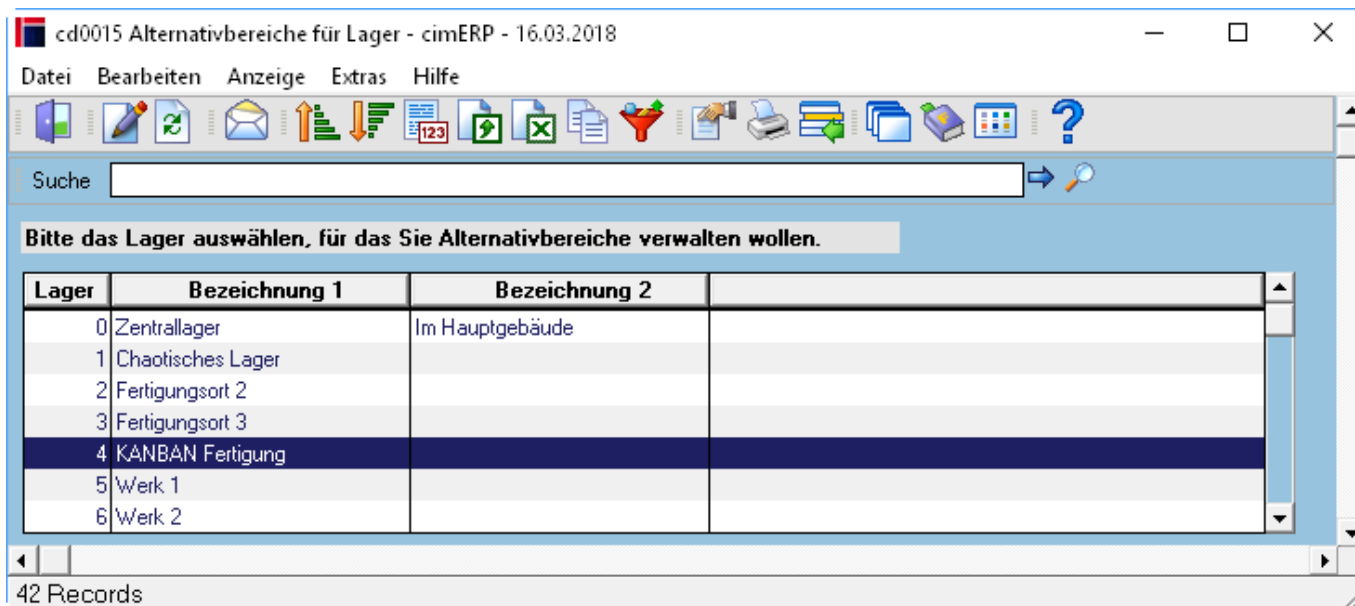

# Alternativbereiche für Lager

Bei der automatischen Einlagerung von Artikeln in ein Chaotisches Lager wird zunächst geprüft, ob in dem angegebenen Lagerbereich noch Platz ist (Prüfung über Lagerkategorie des Artikels). Ist eine Einlagerung aus Platzgründen hier nicht möglich, wird im Parameter [Alternativen für Lagerbereiche](#) nach Alternativbereichen für den bei der Einlagerung vorgegebenen Lagerbereich gesucht. Ist auch dort kein Lagerplatz frei bzw. ist an dieser Stelle nichts festgelegt, wird in den hier aufgeführten allgemeinen Alternativbereichen eines Lagers weiter nach einem freiem Lagerplatz der gewünschten Lagerkategorie gesucht.

Die folgende Übersichtsmaske zeigt alle definierten Lager in einer Übersichtstabelle an. Nach Auswahl eines Lagers kann in die Folgemaske zur Definition der [Alternativbereiche für Lager](#) verzweigt werden.