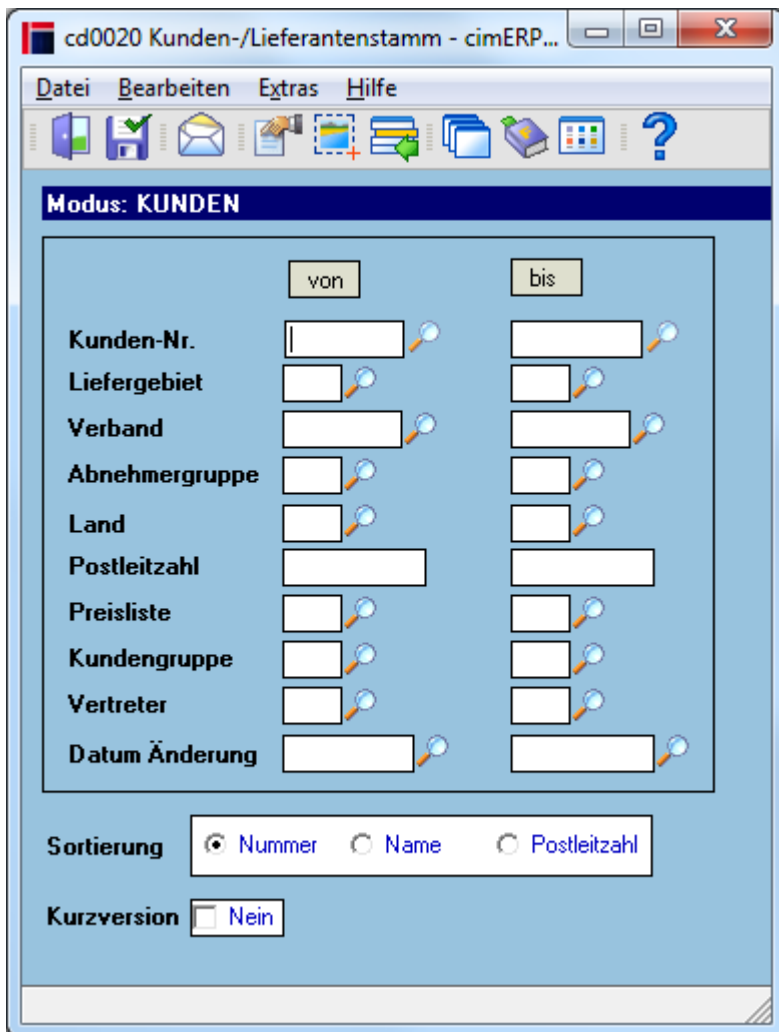

Drucken Kundenstammdaten (cd0021)

Hier kommt die Beschreibung rein

Felder

<p>Bitte Druckbereich auswählen</p>	<p>Mögliche Werte sind: <u>Kunden-/Lieferantenstamm</u> <u>Sonderkonditionen</u> <u>Versandanschriften</u> <u>Kundeninformationstexte</u> <u>Adreßaufkleber</u> <u>Ansprechpartner</u></p>
<p>Erweiterte Auswahl:</p>	<p>Mögliche Werte sind: <u>Kunden</u> <u>Lieferanten</u> <u>Vertreter 1</u> <u>Vertreter 2</u> <u>Konsiläger</u> <u>Verbände</u> <u>Kundengruppen</u> <u>Abnehmergruppen</u></p>

Drucken Stammdaten

Felder

Kunden-Nr. von/bis	
Liefergebiet von/bis	
Verband von/bis	
Abnehmergruppe von/bis	
Land von/bis	
Postleitzahl von/bis	
Preisliste von/bis	
Kundengruppe von/bis	
Vertreter von/bis	
Datum Änderung von/bis	
Sortierung	Mögliche Werte sind: Nummer Name Postleitzahl