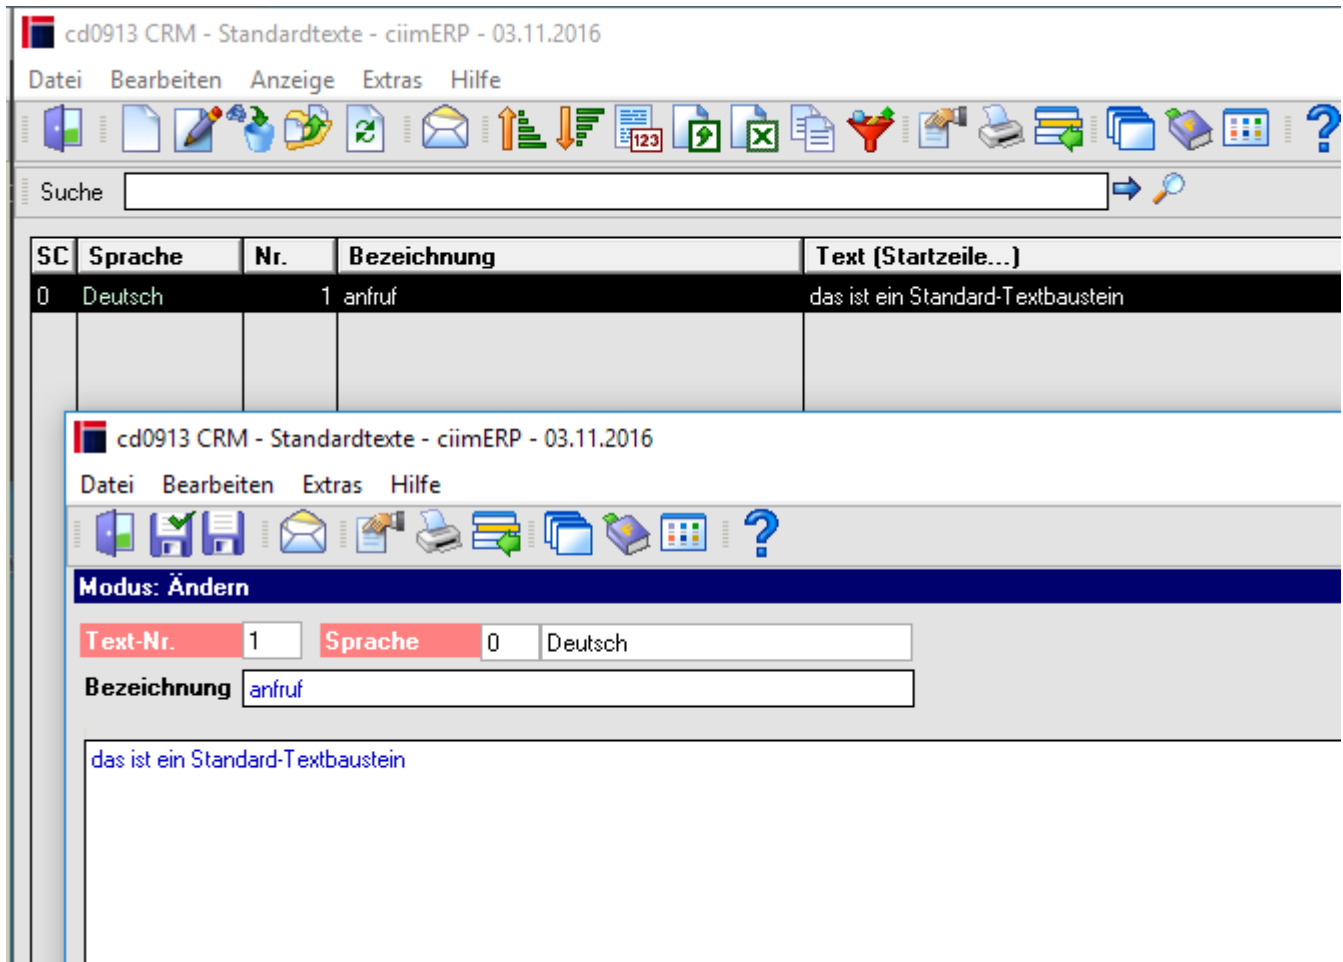

# CRM - Standardtexte (cd0913)

Das Programm „CRM - Standardtexte“ verwaltet alle CRM - Standardtexte.

Die Struktur befindet sich noch im Aufbau - Baum ist leer

crm

From: <http://172.30.2.91/> - **ciimERP Online Hilfe**