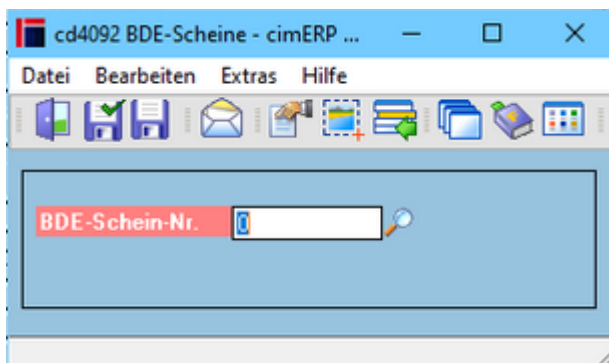

# Wiederholdruck BDE-Schein (cd4092)

Mit diesem Programm können BDE-Scheine erneut ausgedruckt werden.

## Felder

<b>BDE-Schein-Nr.</b>	BDE-Schein-Nr.
-----------------------	----------------