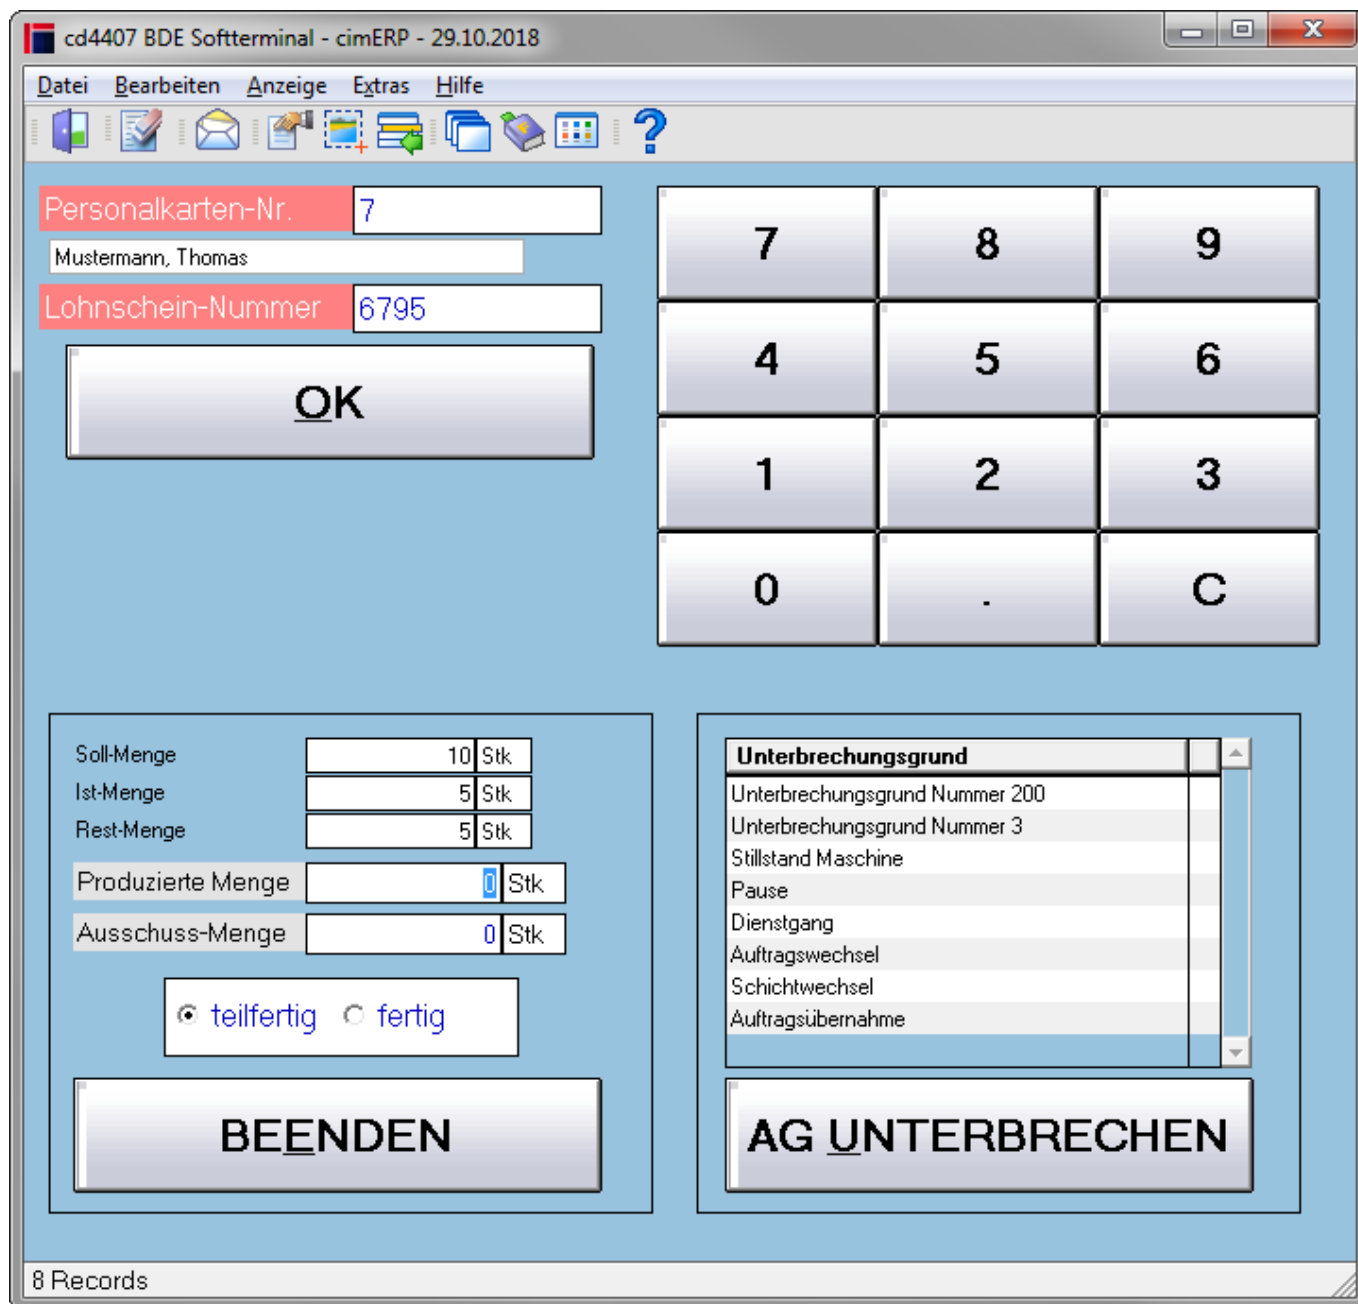

# BDE Softterminal

cd4407 ist eine Produktionsrückmeldemaske, die als Softterminal verwendet werden kann. Durch die integrierten Buttons kann diese Anwendung komplett mit einem Touchscreen und Scanner bedient werden, eine Tastatur ist nicht notwendig. Die Größe der Buttons wurde so gewählt, dass eine Bedienung durch das Personal mit Arbeitshandschuhen möglich ist. In Abhängigkeit des Zustandes des zu buchenden Arbeitsganges kann dieser nur gestartet oder beendet/unterbrochen werden.

Falls man den Arbeitsgang mit einer Ausschussmenge beendet, gelangt man in eine [weitere Maske](#), in der man den Ausschussgrund wählt.