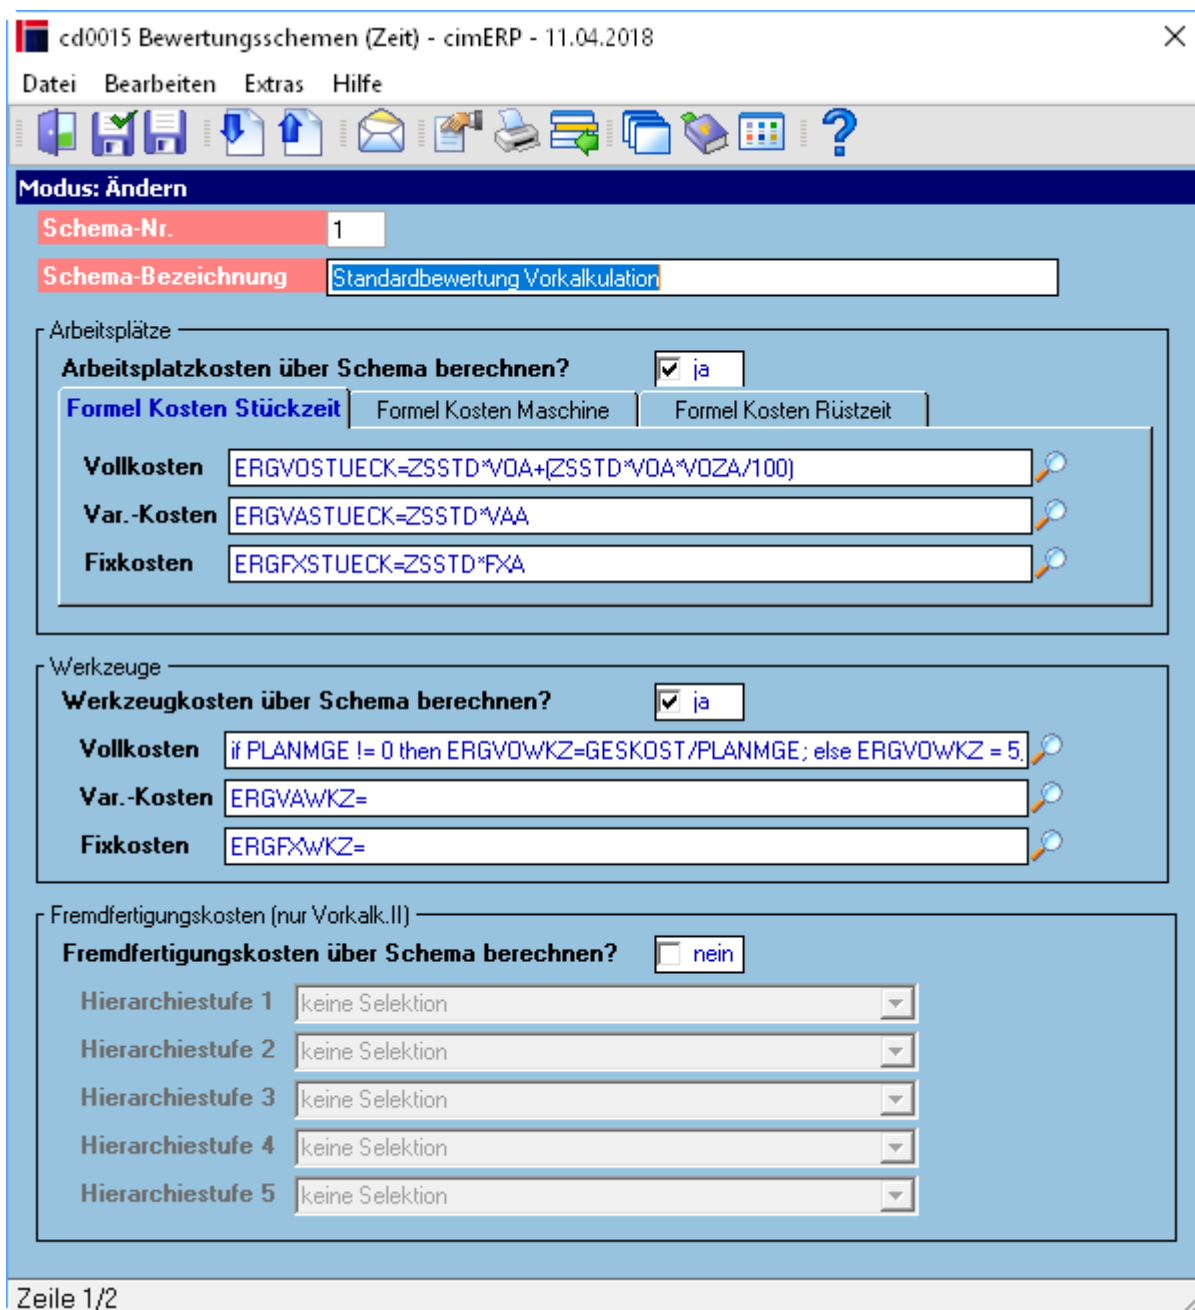

Kostenermittlung Arbeitsplatz

Die Kostenermittlung für die Arbeitsplatzkosten erfolgt über das zugeordnete Bewertungsschema Zeit (Feld „Schema (Zeit)“ in der Maske [Vorkalkulation II - Startmaske](#)). Das hier vorgegebene Bewertungsschema wird im Parameter [Bewertungsschemen (Zeit)](#) definiert.

Bewertungsschema (Zeit) wurde erweitert, es kann nun hier ähnlich der Logik Bewertungsschema (Material) eine Hierarchie für die Ermittlung der Kosten hinterlegt werden:

Die Ermittlung der Kosten erfolgt in Vorkalk.II dann anhand der hier hinterlegten Hierarchie.

Wurde beim Start der Vorkalkulation kein Zeitschema eingegeben, oder im eingegebenen Zeitschema ist Fremdfertigungskosten über Schema auf nein gesetzt, gilt natürlich weiterhin die bisherige Logik der starren Hierarchie.