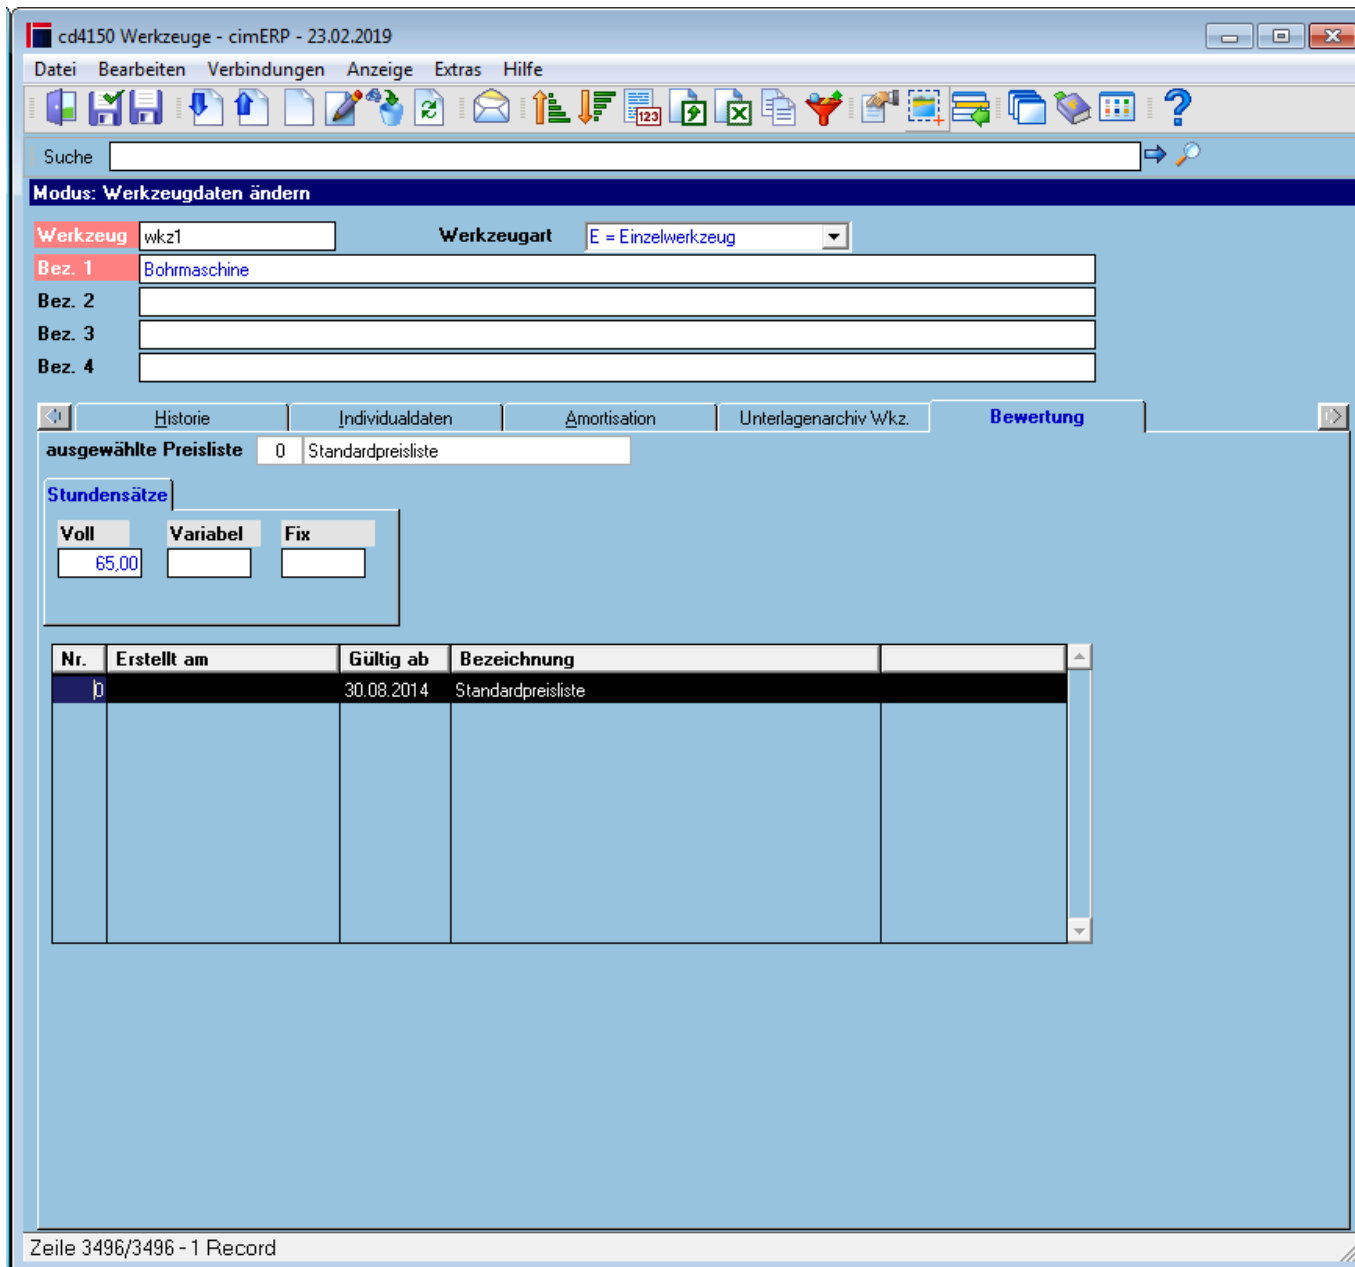

Die hier definierten Variablen referenzieren auf die im Arbeitsplatz - preislistenabhängig - definierten Bewertungspreise.

Für die Ermittlung der Arbeitsplatzkosten wird die folgende Hierarchie der Preislistensuche verwendet:

Suche	Beschreibung
1	Zuerst wird mit der in der Startmaske der Vorkalkulation vorgegebenen Preisliste gesucht (Feld „Preisliste“ in der Maske Vorkalkulation II - Startmaske). Wird mit dieser Preisliste kein Satz in den Bewertungsdaten des Arbeitsplatzes gefunden, so wird mit Suche 2 fortgefahren.
2	Es wird mit der Standardpreisliste des Mandanten gesucht (Feld „Preisliste Auftrag“ in der Maske Basisparameter Auftragsabwicklung - Reiter Auftragseingabe). Wird mit dieser Preisliste kein Satz in den Bewertungsdaten des Arbeitsplatzes gefunden, so wird mit Suche 3 fortgefahren.
3	Es wird mit der Preisliste 0 gesucht.

Hinweis:

Wichtig ist, dass die Bewertungsfelder im Arbeitsplatz nicht den Wert 0 besitzen, da nur geprüft wird, ob ein Satz mit der vorgegebenen Preisliste vorhanden ist, nicht aber ob die Werte gefüllt sind.