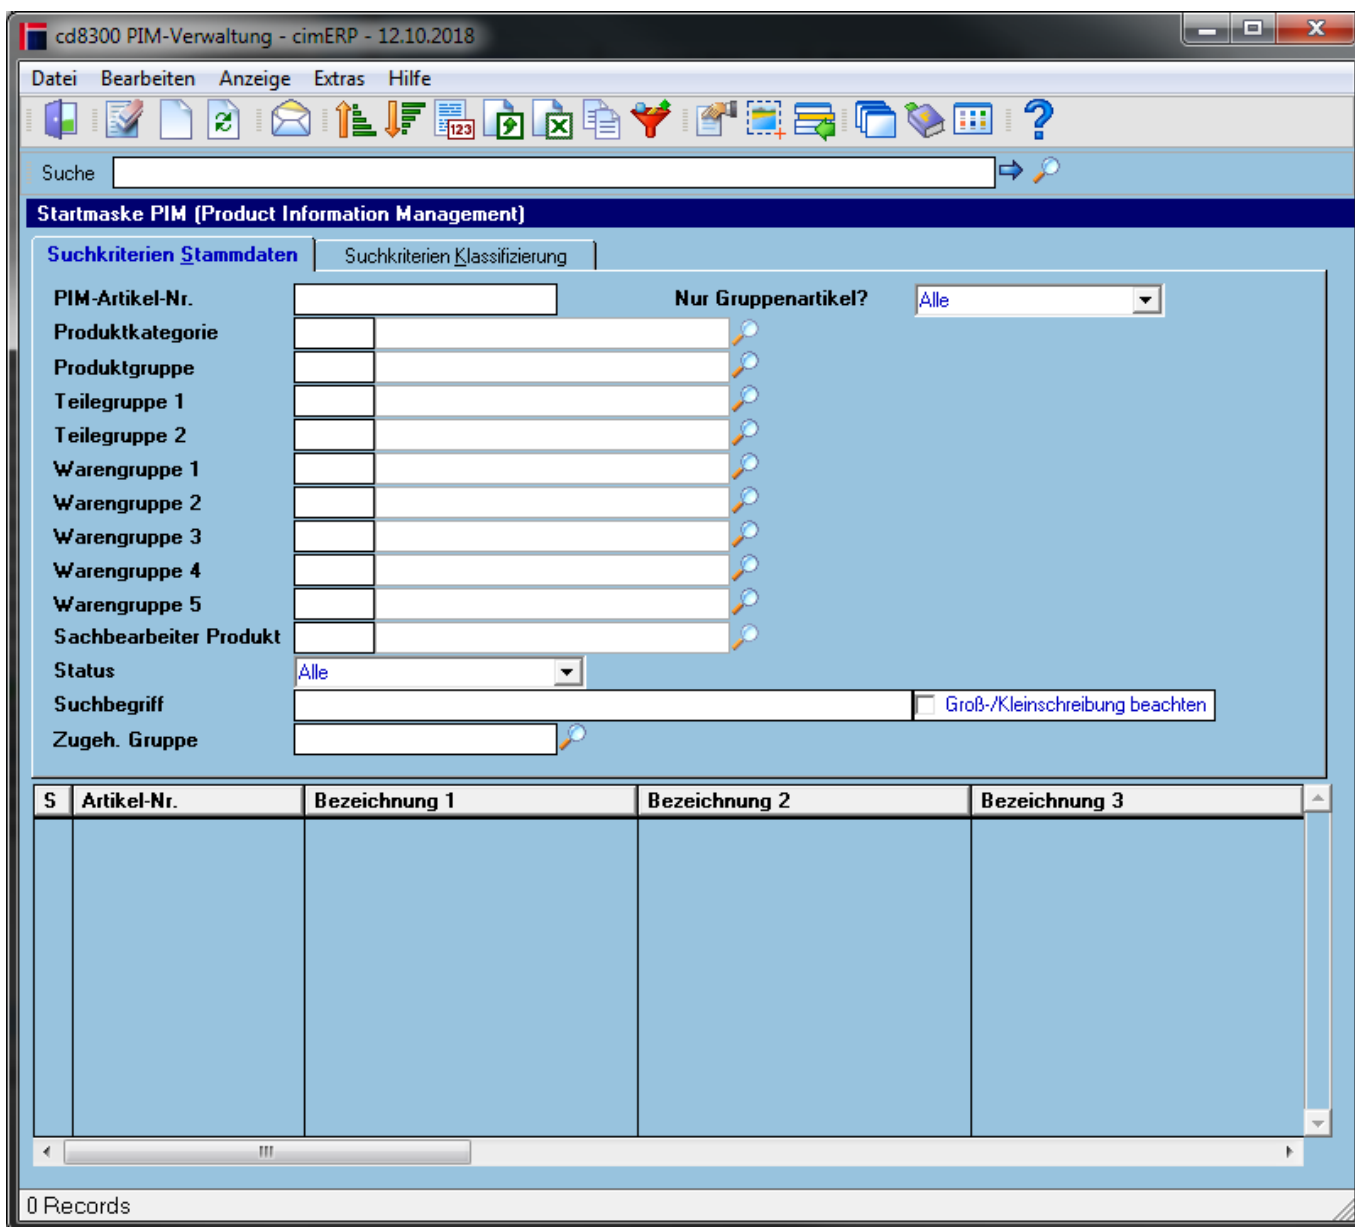

# Startmaske - PIM Verwaltung

Die Startmaske enthält eine Übersichtstabelle, die alle im PIM definierten Produkte anzeigt. Über Suchkriterien kann eine Eingrenzung erfolgen. Die folgenden Selektionskriterien werden zur Verfügung gestellt:

## Suchkriterien Stammdaten

<b>PIM-Artikel-Nr.</b>	Direktsuche über die PIM-Artikel-Nr. Bei Angabe eines Prozentzeichens „%“ wird automatisch eine „Like-Suche“ ausgeführt.
------------------------	--

<b>Nur Gruppenartikel?</b>	Grenzt die Suche nach Gruppenkennzeichnung ein. <b>Mögliche Werte sind:</b> <u>Nur PIM-Artikel</u> <u>Nur PIM-Gruppenartikel</u> <u>Alle</u>
<b>Produktkategorie</b>	Gespeichert wird die Produktkategorie direkt an den Produktdaten des PIM-Artikels und die Verwaltung findet in den <a href="#">Basisparametern PIM zu Parameterart "4 - Produktkategorie"</a> statt
<b>Produktgruppe</b>	Angebe Produktgruppe am PIM-Artikel
<b>Teilegruppe 1</b>	Angebe Teilegruppe 1 am PIM-Artikel
<b>Teilegruppe 2</b>	Angebe Teilegruppe 2 am PIM-Artikel
<b>Warengruppe 1</b>	Angebe Warengruppe 1 am PIM-Artikel
<b>Warengruppe 2</b>	Angebe Warengruppe 2 am PIM-Artikel
<b>Warengruppe 3</b>	Angebe Warengruppe 3 am PIM-Artikel
<b>Warengruppe 4</b>	Angebe Warengruppe 4 am PIM-Artikel
<b>Warengruppe 5</b>	Angebe Warengruppe 5 am PIM-Artikel
<b>Sachbearbeiter Produkt</b>	Angebe Sachbearbeiter Produkt am PIM-Artikel
<b>Status</b>	Grenzt die Suche der PIM-Artikel nach dem angegebenen Status ein. Mögliche Werte werden in den <a href="#">Basisparametern PIM zu Parameterart "5 - Status"</a> verwaltet
<b>Suchbegriff</b>	Der hier angegebene Suchbegriff grenzt die Suche auf alle Produktdatenfelder des PIM-Artikels ein.
<b>Zugeh. Gruppe</b>	Angebe zugehörige Gruppe am PIM-Artikel