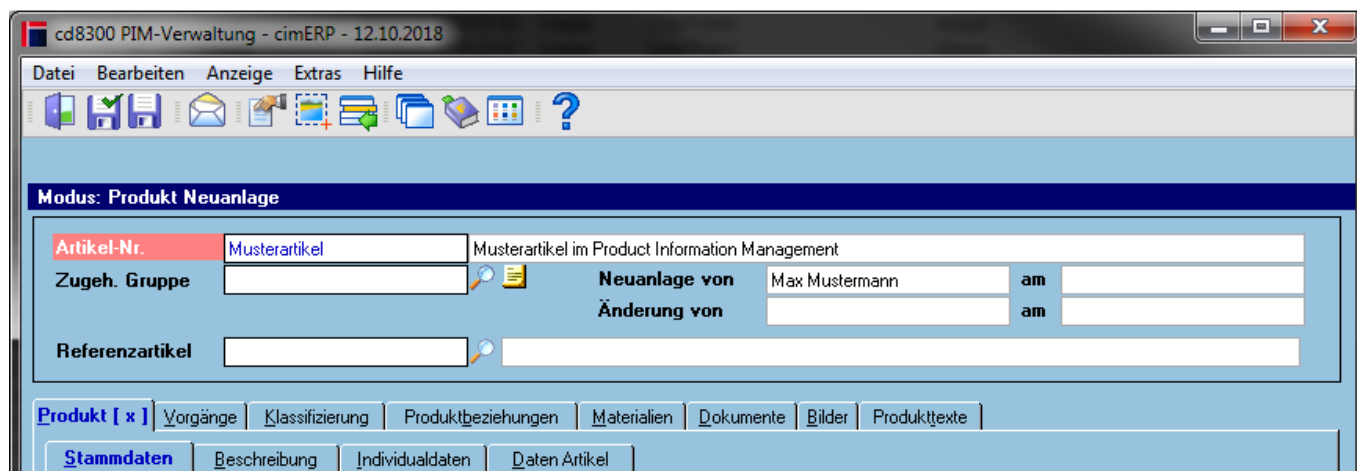

Verwaltungsmaske - PIM-Verwaltung

In dieser Maske können alle Daten des PIM-Artikels verwaltet werden.

Felder Kopfbereich

Artikel-Nr.	Alphanumerische 18-Stellige Angabe des PIM-Artikels
Zugeh. Gruppe	Zugehörige PIM-Gruppe (PIM-Artikel mit Gruppenkennzeichnung)
Referenzartikel	Referenzierter Artikel aus dem Artikelstamm (cd0001)
Neuanlage von & am	Vollständiger cimERP-Sachbearbeitername mit Zeitpunkt der Neuanlage
Änderung von & am	Vollständiger cimERP-Sachbearbeitername mit Zeitpunkt der Neuanlage

Bereiche

Produkt (Stammdaten)	Hier können alle Kerninformationen eines PIM-Artikels verwaltet werden
Vorgänge	Hier können verschiedene Kommunikationsvorgänge (z.B. Anrufe, Notizen, E-Mails und ToDos) zum PIM-Artikel notiert werden
Klassifizierung	Hier können verschiedenste Klassifizierungsdaten zu verschiedenen Kategorien zum PIM-Artikel verwaltet werden
Produktbeziehungen	Hier können Referenzen zu anderen Produkten angelegt werden.
Materialien	Hier können zugehörige Materialien zum PIM-Artikel zugeordnet werden
Dokumente	Hier können Dokumente verschiedener Kategorien und Sprachen zum PIM-Artikel hinterlegt werden.
Bilder	Hier können Bilder verschiedener Kategorien und Sprachen zum PIM-Artikel hinterlegt werden.
Produkttexte	Hier können Texte verschiedener Kategorien und Sprachen zum PIM-Artikel hinterlegt werden.

Menüpunkte

Datei	Informationen zum Menüpunkt "Datei"
Bearbeiten	Informationen zum Menüpunkt "Bearbeiten"
Anzeige	Informationen zum Menüpunkt "Anzeige"

Wechsel in andere Sprache	Ruft ein kleines Popup mit Sprachcode-Matchcode auf. Durch Wechsel des Sprachcodes, werden von allen Eingabefeldern die fremdsprachlichen Bezeichnungen (sofern vorhanden) angezeigt.
Vererbung anzeigen	Ruft eine Vererbungsanzeige auf, die zeigt, von welcher PIM-Gruppe der aktuelle PIM-Artikel und dessen PIM-Gruppen vererbt ist.
Extras	Informationen zum Menüpunkt "Extras"
Hilfe	Informationen zum Menüpunkt "Hilfe"