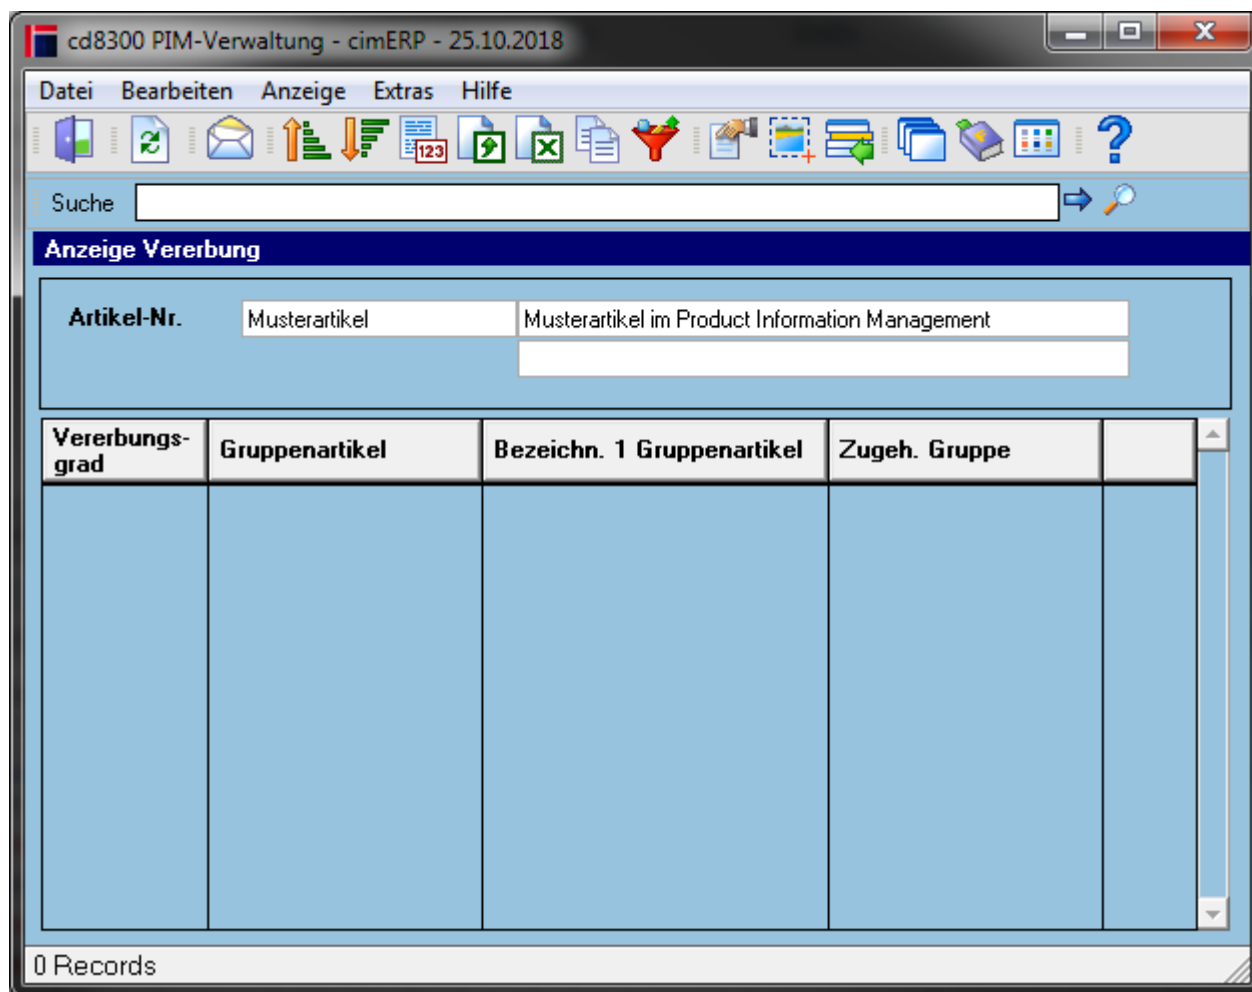

# Anzeige Vererbung im PIM

In dieser Maske können alle Daten des PIM-Artikels verwaltet werden.

## Tabelle

<b>Vererbungsgrad</b>	Zeigt die Faktor der direkten Vererbung an (z.B. 1 heißt, dass der Gruppenartikel direkt auf den PIM-Artikel vererbt).
<b>Gruppenartikel</b>	PIM-Gruppenartikel (i.d.R. Quelle der Vererbung)
<b>Bezeichn. 1 Gruppartikel</b>	Bezeichnung 1 des PIM-Gruppenartikel
<b>Zugeh. Gruppe</b>	Zugehöriger PIM-Gruppenartikel des Gruppenartikels

## Menüpunkte

<b>Datei</b>	<a href="#">Informationen zum Menüpunkt "Datei"</a>
<b>Bearbeiten</b>	<a href="#">Informationen zum Menüpunkt "Bearbeiten"</a>
<b>Anzeige</b>	<a href="#">Informationen zum Menüpunkt "Anzeige"</a>
<b>Extras</b>	<a href="#">Informationen zum Menüpunkt "Extras"</a>
<b>Hilfe</b>	<a href="#">Informationen zum Menüpunkt "Hilfe"</a>