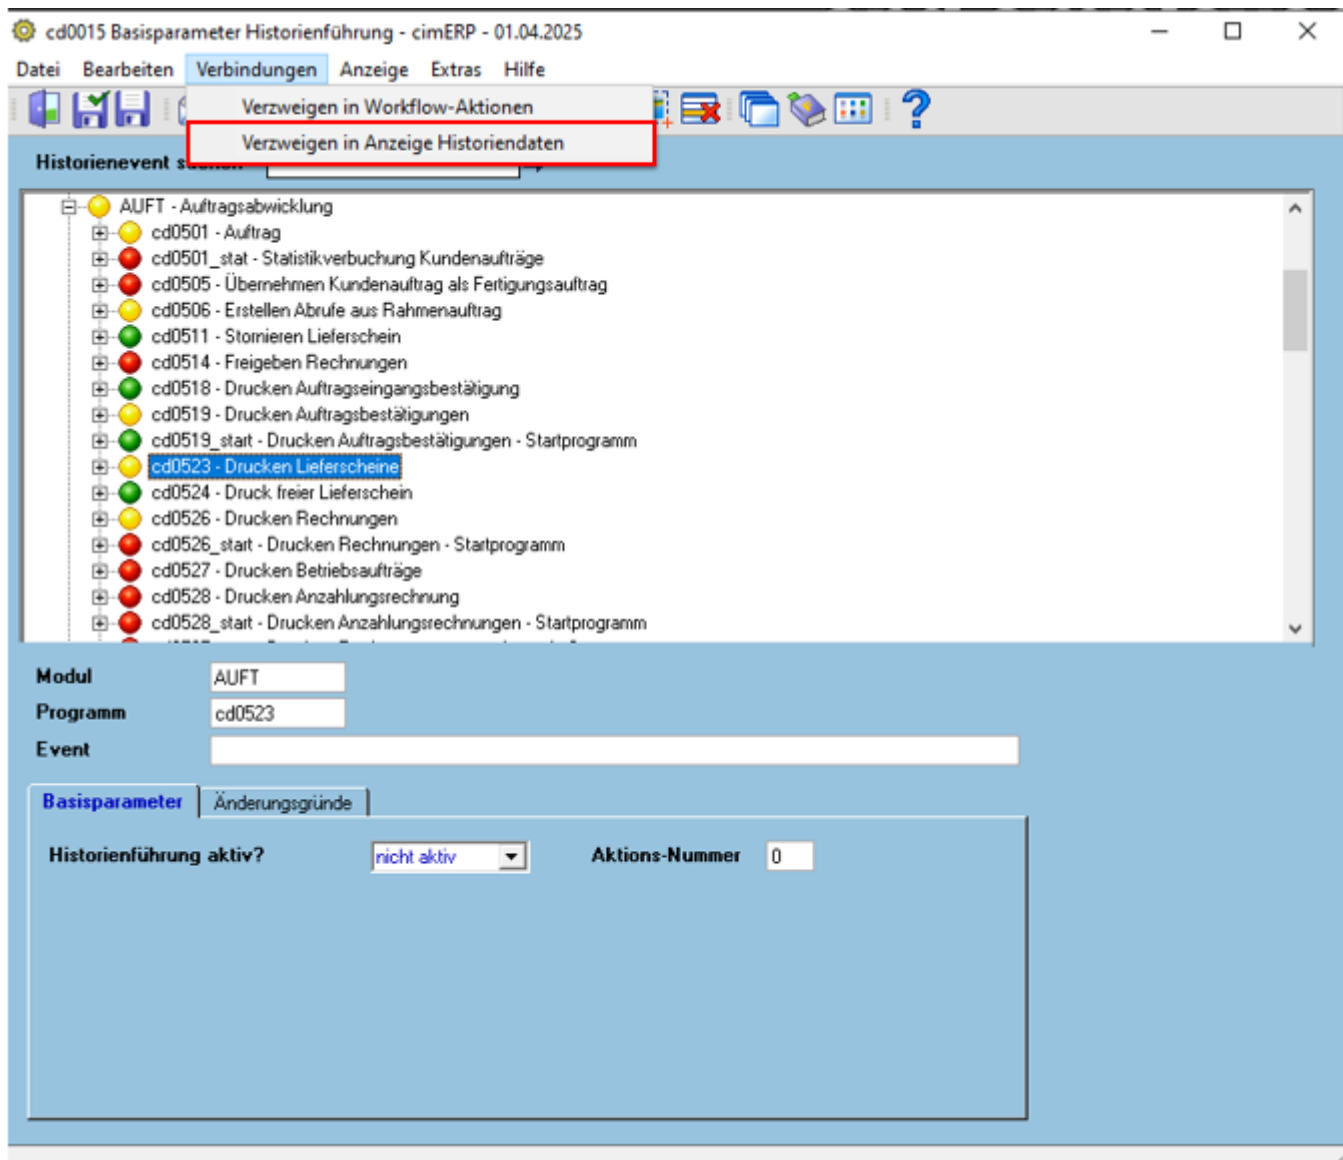

# Neue Verbindung in Basisparameter Historienführung

Im Frame „Neue Verbindung in Basisparameter Historienführung“ gibt es nun eine weitere Verbindung „Verzweigen in Anzeige Historiendaten“, die zum Frame „Anzeigen Historiendaten“ führt.